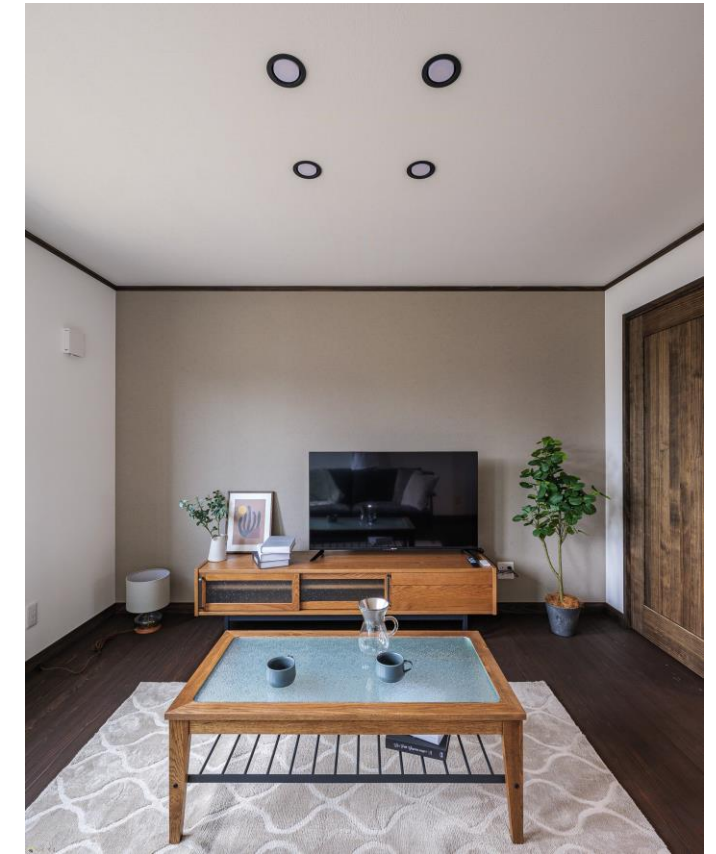

# 陽光台モデルハウス

- ・勾配天井で開放感あるLDK。
- ・無垢の国産杉（栃木県 八溝）をふんだんに床とLDK壁面に使用。
- ・ウッドデッキで季節を感じながらベランピングも出来ます。
- ・ハザードマップ対象外につき、安心、安全です。

洗面室

トイレ

洋室8帖

洋室6帖

洋室6帖

ダイニングテーブル、椅子付き