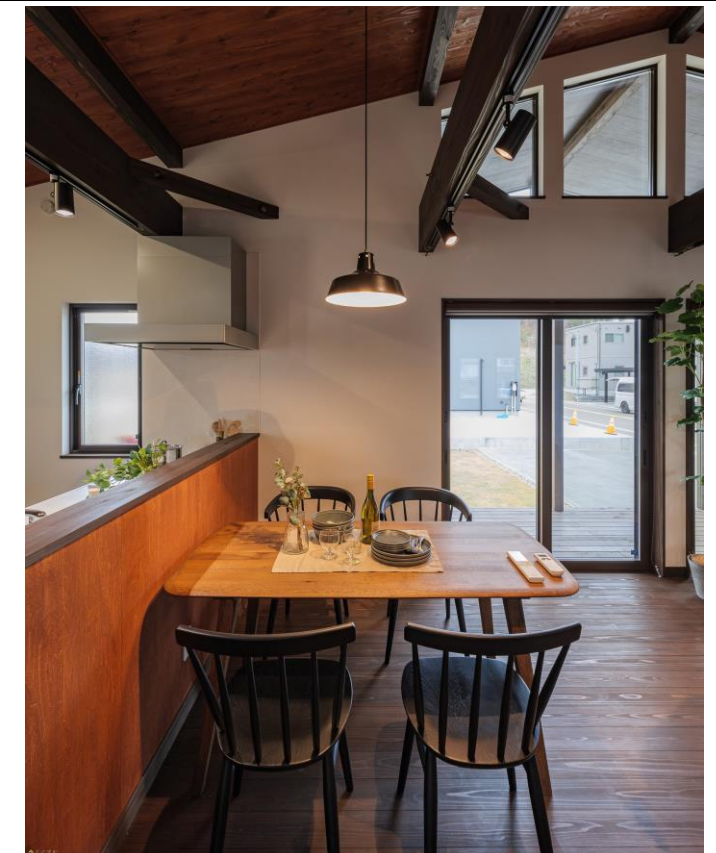

# 陽光台モデルハウス

- ・勾配天井で開放感あるLDK。
- ・無垢の国産杉（栃木県 八溝）をふんだんに床とLDK壁面に使用。
- ・ウッドデッキで季節を感じながらベランピングも出来ます。
- ・ハザードマップ対象外につき、安心、安全です。

洗面室

トイレ

洋室8帖

洋室6帖

洋室6帖

ダイニングテーブル、椅子付き